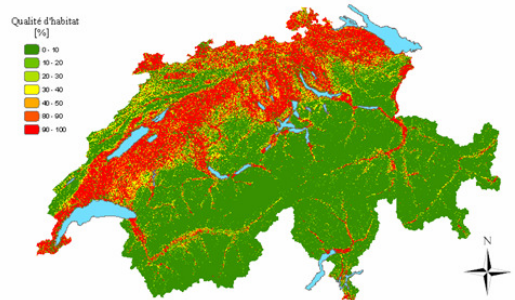

Siti favorevoli per l'ambrosia in Svizzera

Fonte: Prof. A. Guisan, Università di Lausanna