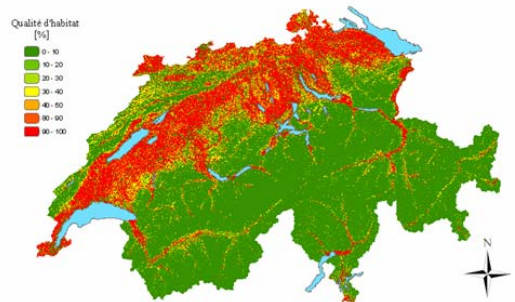

Günstige Standorte für Ambrosia in der Schweiz

Quelle: Prof. A. Guisan, Universität Lausanne