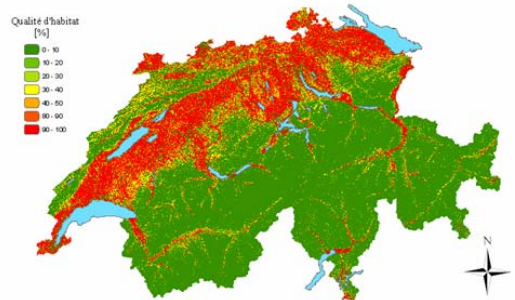

Günstige Standorte für Ambrosia in der Schweiz

Quelle: Prof. A. Guisan, Universität Lausanne